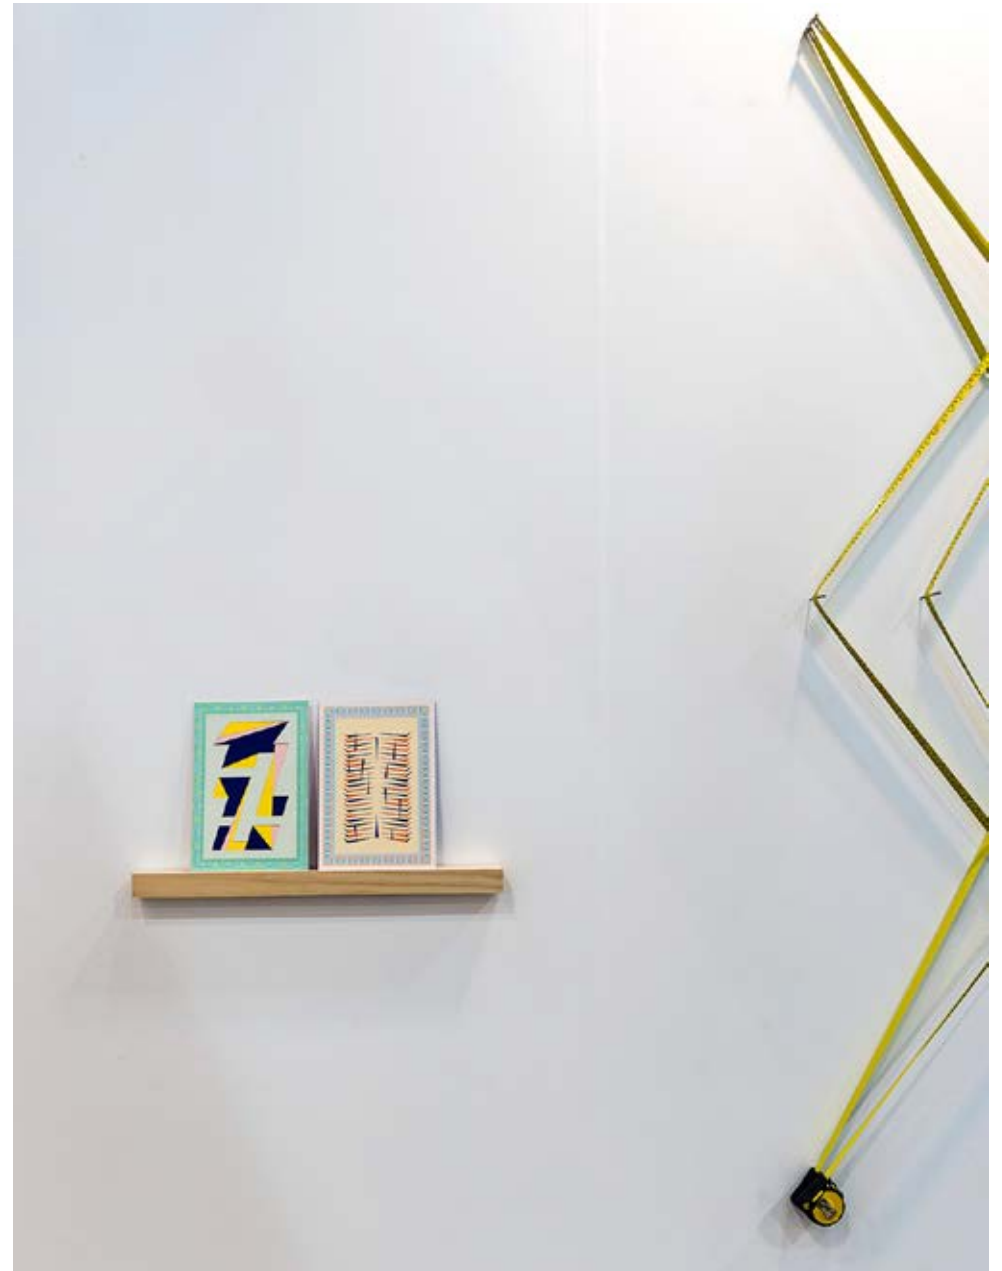

---

**MAELLE GALERIE, STAND ZMS12**  
**OSCAR ABRAHAM PABÓN**  
**ZSONA MACO - SUR SECTION, MEXICO, 2019**

---

**06.02 - 10.02.2019**

Vues d'exposition

**02.06 - 02.10.2019**

Exhibition views

VUE D'EXPOSITION, FOIRE ZONA MACO, OSCAR ABRAHAM PABÓN  
EXHIBITION VIEW, ZONA MACO FAIR, OSCAR ABRAHAM PABÓN

VUE D'EXPOSITION, FOIRE ZONA MACO, OSCAR ABRAHAM PABÓN  
EXHIBITION VIEW, ZONA MACO FAIR, OSCAR ABRAHAM PABÓN

VUE D'EXPOSITION, FOIRE ZONA MACO, OSCAR ABRAHAM PABÓN  
EXHIBITION VIEW, ZONA MACO FAIR, OSCAR ABRAHAM PABÓN

VUE D'EXPOSITION, OSCAR ABRAHAM PABÓN, TRIBUTE TO MIRCEA ELIADE, TAPIS SECTIONNÉ, SOL : 335 CM H MUR : 260 CM, 2018  
EXHIBITION VIEW, OSCAR ABRAHAM PABÓN TRIBUTE TO MIRCEA ELIADE SECTIONNED CARPET, FLOOR : 335 CM H WALL : 260 CM, 2018

VUE D'EXPOSITION, OSCAR ABRAHAM PABÓN, TRANSPORTABLE GEOMETRY, HUIT MÈTRES RUBANS, 170 H 230 CM, 2016  
EXHIBITION VIEW, OSCAR ABRAHAM PABÓN, TRANSPORTABLE GEOMETRY, EIGHT TAPE MEASURES, 170 H 230 CM, 2016